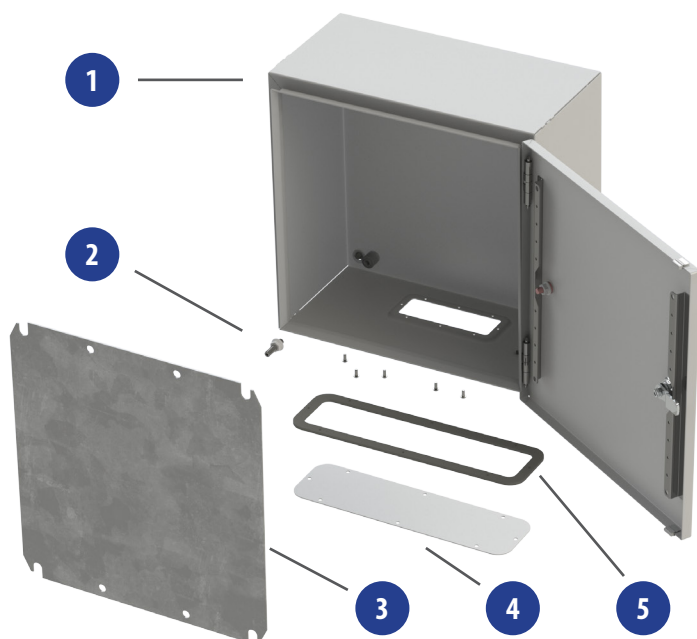

## ШКАФЫ ВЫПОЛНЕНЫ ИЗ КАЧЕСТВЕННОЙ ЛИСТОВОЙ СТАЛИ

В рамках программы импортозамещения нами разработаны и внедрены в производство компактные распределительные шкафы серии "Мастер" с высокой степенью пылевлагозащиты.

- ➔ По периметру дверей нанесено пенополиуретановое уплотнение по технологии FIPFG (Formed In Place Foamed Gasketing), что обеспечивает степень защиты от проникновения пыли и влаги по IP 66.
- ➔ Корпус и дверь окрашены порошковым покрытием уличного исполнения, обеспечивающим высокую степень защиты от коррозии и неблагоприятных погодных условий.
- ➔ Стандартный навес двери с правым открыванием с возможностью замены на левое открывание.
- ➔ Замок двери поворотный с ключом с двойной бороздкой или штанговый с трехточечной системой запираения.
- ➔ Стандартный цвет по RAL 7035.

### СХЕМА СБОРКИ ШКАФА

- 1 - Корпус с дверью
- 2 - Крепеж
- 3 - Оцинкованная монтажная панель
- 4 - Панель-заглушка в основании корпуса
- 5 - Уплотнительная панель из изолона ппэ 3004

Все элементы системы соответствуют самым высоким требованиям стандартам, которые действуют на территории Российской Федерации. Широкий выбор типоразмеров и универсальная конструкция шкафов, позволяет реализовать как простые, так и самые сложные решения по размещению электрооборудования и автоматики на различных объектах.